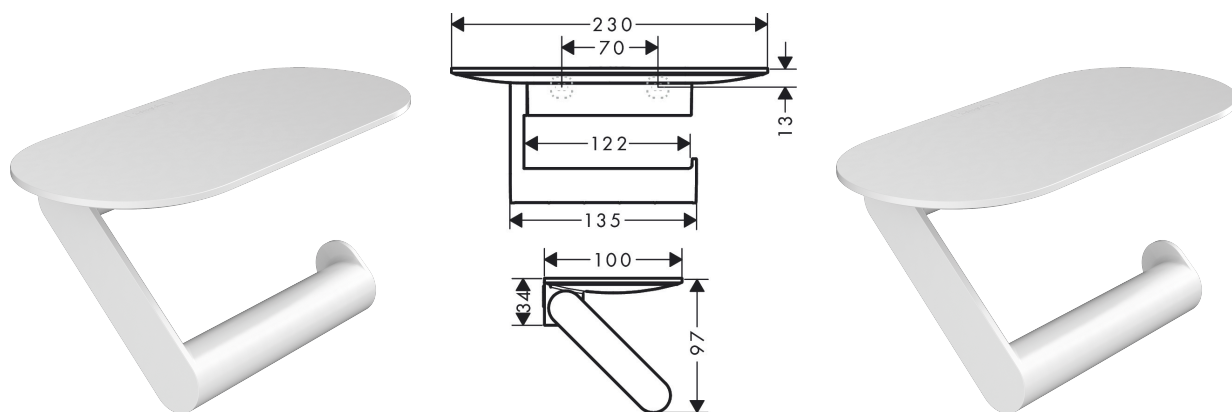

HANSGROHE · WallStoris · toiletpapirholder · 230mm · m/hylde · mat hvid · kunststof

Identifikation

Vvsnummer	776421100
Leverandørens varenummer	27928700
GTIN/EAN	4059625352915

Produktstatus

Status	Godkendt til publicering
Gyldig fra	2022-07-07

Generelt

Artikeltype	Produkt
Produktnavn	toiletpapirholder
Varebetegnelse (BK)	toiletpapirholder
Dimension (BK)	230mm
Materiale (BK)	kunststof
Farvevariant	mat hvid
Type (BK)	vægmont
Variant (BK)	m/hylde
Brand	HANSGROHE
Produktserie	WallStoris

Marketingtekst	<ul style="list-style-type: none"> • vægmontering • materiale: gennemfarvet kunststof • med befæstelsesmateriale • skjult befæstigelse • åben form - toiletpapir hænges let på • passer til ruller op til 122 mm brede • med opbevaringsplads • brug - lim eller bor • inkl. limsæt • længde 230 mm
Fakturatekst	HG WallStoris Papirholder med hylde MH
Lang beskrivelse	hansgrohe WallStoris Papirholder med hylde mat hvid
Oprindelsesland	Tyskland
Toldpositionsnummer	39249000
UNSPSC nummer	30181500
Nettovægt	0,329 kg

Specifikationer

ETIM-klasskode	Toiletpapirholder-/dispenser (EC010553)
Materiale	Plastik
Overfladebeskyttelse	Lakeret
Profil	Ingen
Udførelse (design) på afdækningsroset	Andet
Farve	Hvid
Transparent	Nej
Med klap	Nej
Med reserve papirholder	Nej
Dobbelt toilet papirholder	Nej
Indbygget	Nej
Lukket udgave	Nej
Skjult befæstigelse	Ja
Med monteringsmateriale	Ja
Længde	100 mm
Højde	97 mm
Dybde	100 mm